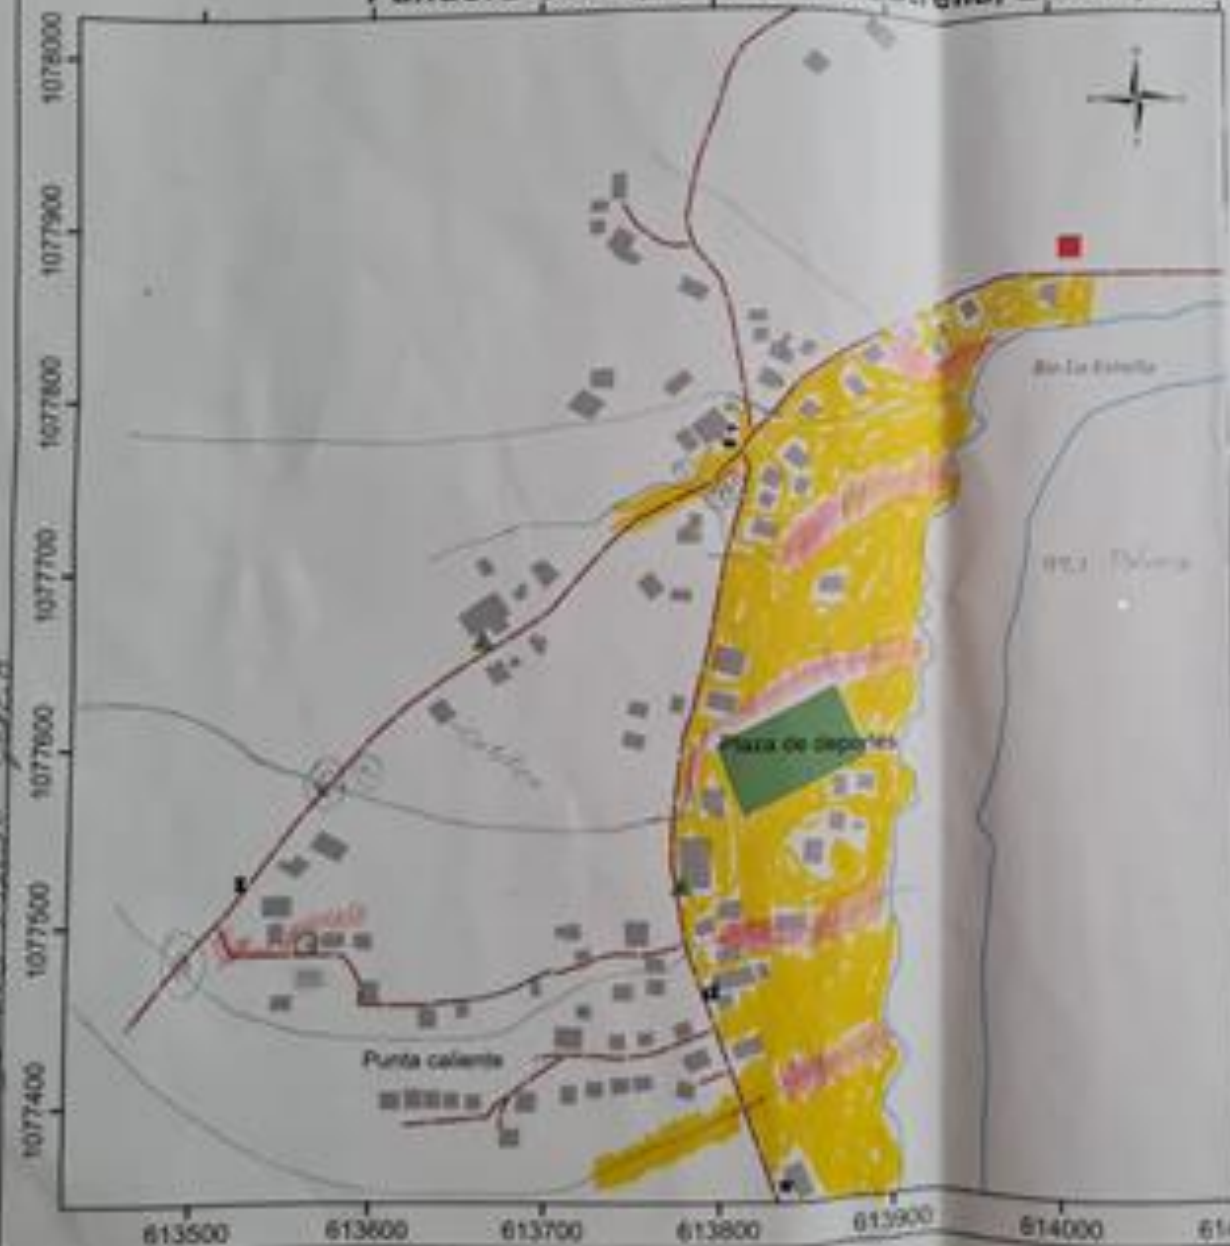

Pandora Oeste, Valle de la Estrella, Limón, Costa Rica, 2020

Pavel Santo Garcia

Simbología

- Puntos de referencia
 - Estancia de Pandora
 - Iglesia Momento Misionero Mundial
 - Leonardo Linza
 - Eladio Valero
 - Pupona La Línea
 - Pupona Don Arguilo
 - Rotario Claro
- Red hídrica
- Red vial
- Tubo
- Edificaciones
- Plaza de deportes

Diagrama de ubicación

Fuente: Imagen satelital de ESA Planet.
Sistema de Coordenadas: CRTM08
Proyección: Transversa Mercator
Datum: Costa Rica 2008 adoptado de WGS84
Elipticoide: WGS84
Programa Horizontes Ambientales
Instituto de Estudios Sociales en Población (IEESP)
Universidad Nacional, Heredia Costa Rica
Elaborado por: Alexis Loria Benque
Fecha: 20/11/2020

Escala: 1:3 600